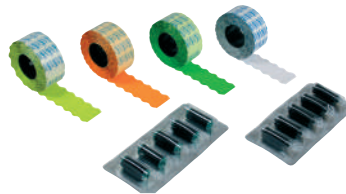

12-12-11 € 2500,00

5000-200 € 999,00

sconto del **15%**
A soli **82,00** anziché **96,70**
s/IVA **67,21**

PREZZATRICE MANUALE 2 LINEE SM2-16

Prezzatrice manuale 2 linee e 16 caratteri di stampa, con segni di interpunzione e simbolo euro.
[01304L216]