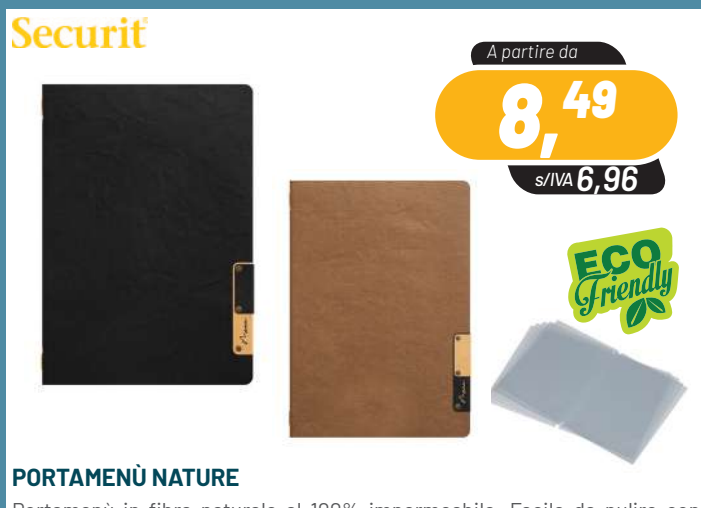

PORTAMENÙ NATURE

Portamenù in fibra naturale al 100% impermeabile. Facile da pulire con acqua e sapone. Comprende 1 inserto doppio interno (per 4 fogli) in plastica trasparente, trattenuto da un elastico sul dorso.
Dimensioni 34x24,5 cm - 24,9x17,5 cm.
[9014...][9015...][7161...]